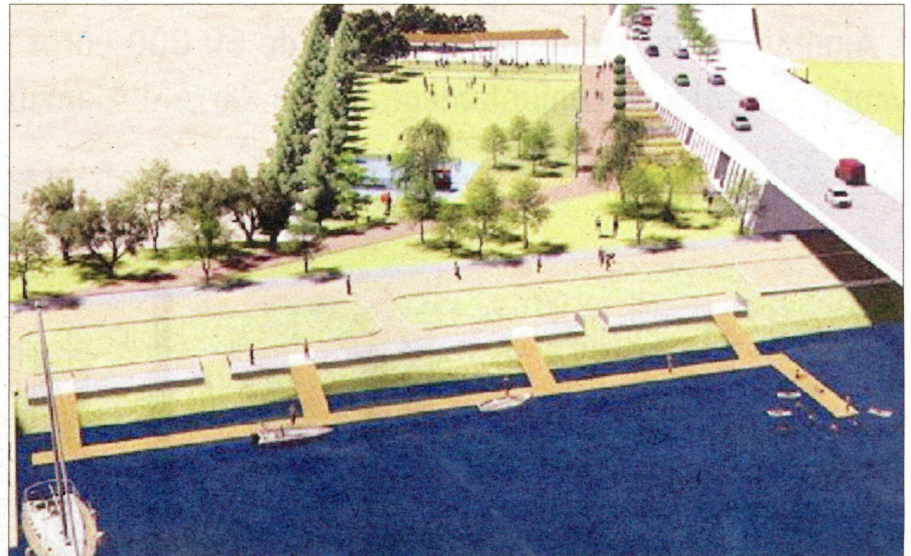

DELTEBRE

L'Incasòl anticipa la cessió de 6.500 m² per al Parc Fluvial

Deltebre L.B.

L'Ajuntament de Deltebre ha formalitzat esta setmana amb l'Incasòl la cessió anticipada de terrenys per a poder dur a terme les obres del Parc Fluvial del Delta, situat al voltant del pont lo Passador. L'Incasòl ha cedit 6.500 metres quadrats per a adequar l'entorn del Centre fluvial del Delta, que es convertirà en una gran zona verda, amb l'antic transbordador rehabilitat i transformat en amfiteatre i un embarcador fluvial. En una entrevista al Recapte de Ràdio Delta, l'alcalde Lluís Soler, ha recordat que el Parc Fluvial és una peça més del futur desenvolupament urbanístic de l'entorn del Passador, que compta-

rà amb una zona hotelera, una zona comercial i una gran zona verda que ara s'habilitarà com a aparcament. El govern municipal va aprovar el projecte del Parc Fluvial del

Delta a finals de desembre i està previst que la setmana que ve es puga ja traure a licitació les obres que tenen un pressupost de 200.000 euros. ■