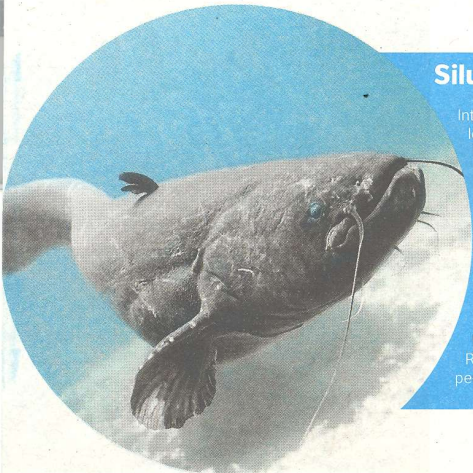

### Cerdo vietnamita

La expansión de los cerdos vietnamitas es un hecho por todo el Camp de Tarragona y también la ciudad. Todo apunta a que su origen en la zona surgió del abandono después de ser adquirido como mascota. Pese a que se ha evitado su cruce con jabalíes autóctonos, ha sido imposible dando lugar al 'cerdolí', una nueva especie invasora.

### Perca americana

También conocida como black bass es una especie nativa de Norteamérica que habita en el río Ebre, en el pantano de Ribarroja desde la década de los 50 para la pesca deportiva. Ha desplazado especies autóctonas por su gran poder de depredación. Con la aparición de nuevas especies invasoras como el siluro, el black bass se halla en su peor momento.

### Cucaracha americana

Campa por Tarragona y localidades portuarias y ribereñas como Tortosa. Es uno de los retos de ambas ciudades que llevan a cabo medidas para controlar su proliferación. Los problemas superan lo higiénico: pueden contaminar alimentos, incrementar el riesgo de enfermedades y generar alergias.

### Rana toro

Su nombre ha vuelto a los medios este verano tras la alerta de su reproducción en el Delta de l'Ebre, después que en 2012 se hallara un primer ejemplar controlado. Procede de Norteamérica y se encuentra entre las más nocivas del mundo. Las autoridades competentes están intentando aislarla para evitar su expansión.