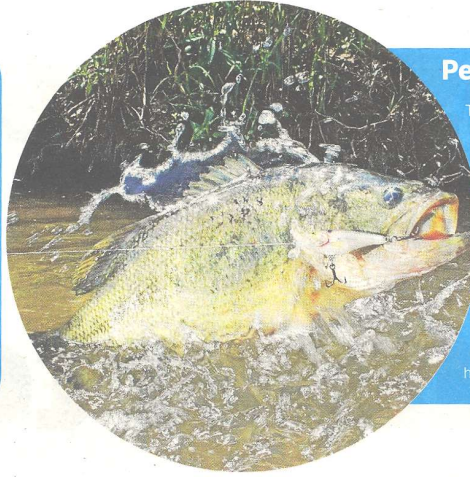

### Cerdo vietnamita

La expansión de los cerdos vietnamitas es un hecho por todo el Camp de Tarragona y también la ciudad. Todo apunta a que su origen en la zona surgió del abandono después de ser adquirido como mascota. Pese a que se ha evitado su cruce con jabalíes autóctonos, ha sido imposible dando lugar al 'cerdolí', una nueva especie invasora.

### Perca americana

También conocida como black bass es una especie nativa de Norteamérica que habita en el río Ebre, en el pantano de Ribarroja desde la década de los 50 para la pesca deportiva. Ha desplazado especies autóctonas por su gran poder de depredación. Con la aparición de nuevas especies invasoras como el siluro, el black bass se halla en su peor momento.

### Cucaracha americana

Campa por Tarragona y localidades portuarias y ribereñas como Tortosa. Es uno de los retos de ambas ciudades que llevan a cabo medidas para controlar su proliferación. Los problemas superan lo higiénico: pueden contaminar alimentos, incrementar el riesgo de enfermedades y generar alergias.

### Rana toro

Su nombre ha vuelto a los medios este verano tras la alerta de su reproducción en el Delta de l'Ebre, después que en 2012 se hallara un primer ejemplar controlado. Procede de Norteamérica y se encuentra entre las más nocivas del mundo. Las autoridades competentes están intentando aislarla para evitar su expansión.