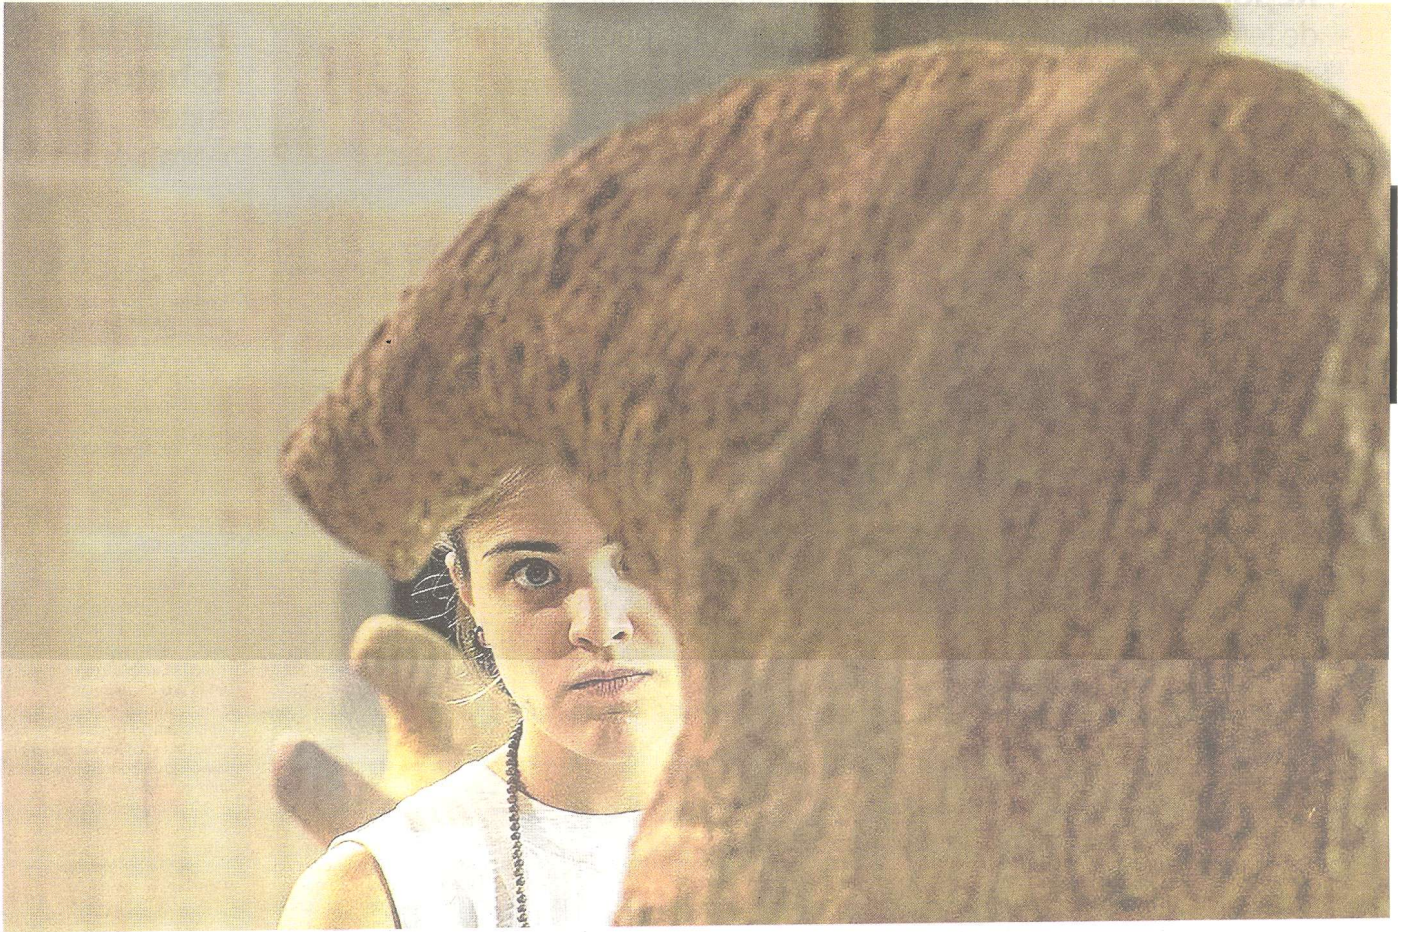

## Centrals

Art

# Plasmar al fang el relleu dels arbres

El ceramista Joan Panisello exposa la seva obra 'Binomi Arbre - Home' al Museu de la Mar de l'Ebre de la Ràpita, amb figures creades amb una tècnica inèdita