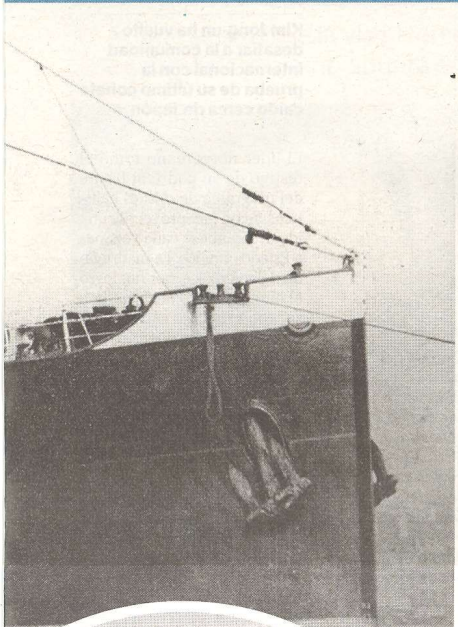

Guerra submarina

submarins alemanys i vaixells aliats davant de la costa de la demarcació

Cicle 'Històries de la Mar de l'Ebre' a la Ràpita

La conferència tanca el cicle organitzat per l'Ajuntament de la Ràpita i el Museu de la Mar de l'Ebre amb la col·laboració del Consorci del Museu de les Terres de l'Ebre i l'IRTA.

1. Imatge del vapor francès 'Amiral de Kersaint', enfonsat a la costa del Delta el 14 de setembre de 1917 pel submarí 'U64'.

2. Una escena de combat contra un vaixell mercant aliat.

3. Restes d'un dels vaixells enfonsats davant del Delta.