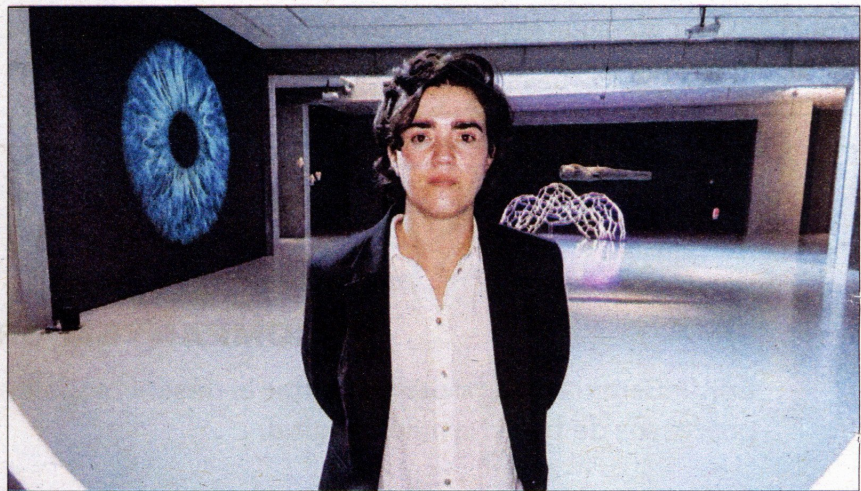

ART

Anaisa Franco instal·larà una obra a la façana fluvial d'Amposta en el marc del festival XYZ

Amposta Redacció

Cosmic Eye és el nom de la peça tridimensional de gairebé cinc metres de diàmetres que l'artista Anaisa Franco exposarà a la façana fluvial de la capital del Montsià a l'alçada de la plaça del Poador a partir del mes de febrer.

L'artista multimèdia, escultora i dissenyadora de carrera internacional ha estat seleccionada pel comissariat d'XYZ, el festival d'instal·lacions a emplaçaments singulars a les Terres de l'Ebre impulsat per Lo Pati, que enguany arriba a la sisena edició. Franco ha cre-