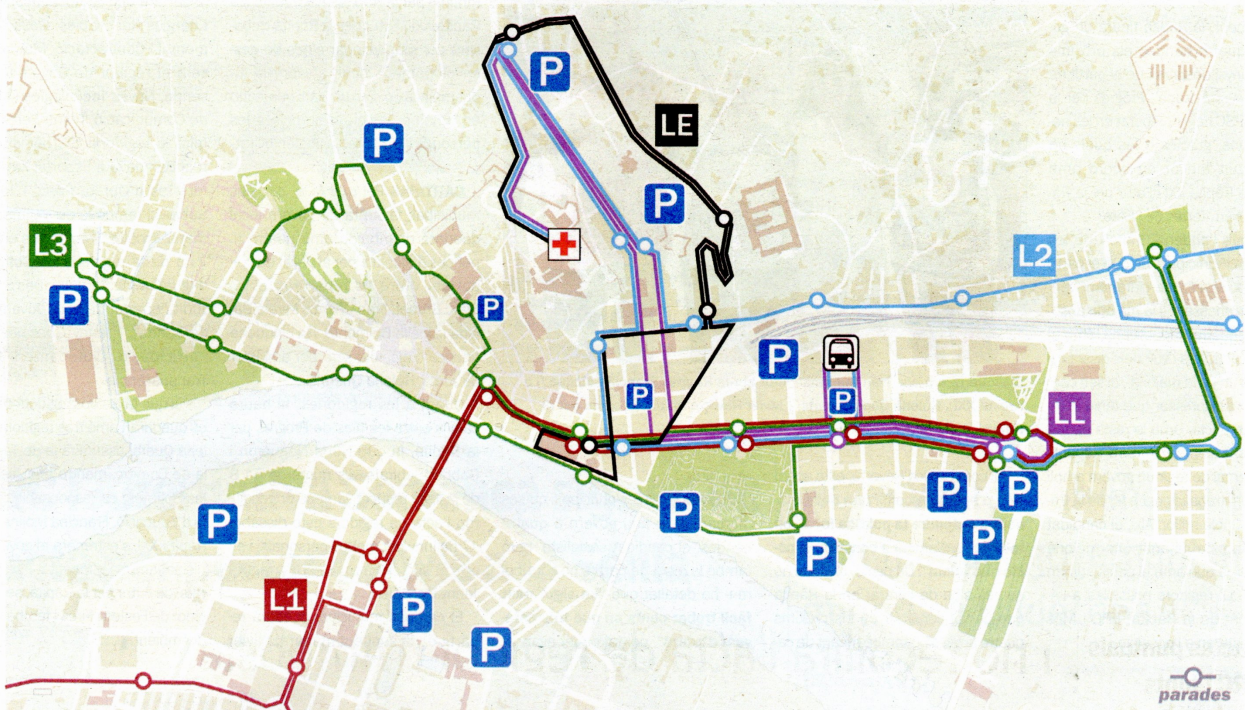

Obres de construcció del pàrquing a l'Hospital de Tortosa Verge de la Cinta

■ Amb motiu de les obres de **construcció del pàrquing a l'Hospital**, a càrrec de la Generalitat, l'estacionament al recinte hospitalari quedarà limitat temporalment.

■ Per facilitar la mobilitat, disposarem de **tres línies** de bus que connectaran els diferents barris amb l'Hospital. Posem en marxa una **nova línia gratuïta** que s'uneix a les existents.

LÍNIES DIRECTES HOSPITAL

LE Bus Especial **GRATUÏT**
7.30-15.30 h
pl. Barcelona - Hospital

LL Bus Liençadora
7.45-19.15 h
pl. Bimil·lenari - Hospital

L2 L2
7.30-20.00 h
Centre - St. Llàtzer - Hospital

TRANSBORD PL. BARCELONA

L3 L3
7.30-20.30 h
Centre - Rastre -
Remolins - St. Llàtzer

L1 L1
6.45-20.45 h
Centre - Ferreries -
Jesús - Roquetes

P ESTACIONAMENTS RECOMANATS:

- Edifici Betània
- Parc de Nivera
- Estació de tren
- Pl. Bimil·lenari
- C. Mossèn Manyà
- C. Ciutadella
- Pavelló Firal
- Teatre Auditori F. Pedrell
- Av. Lleida