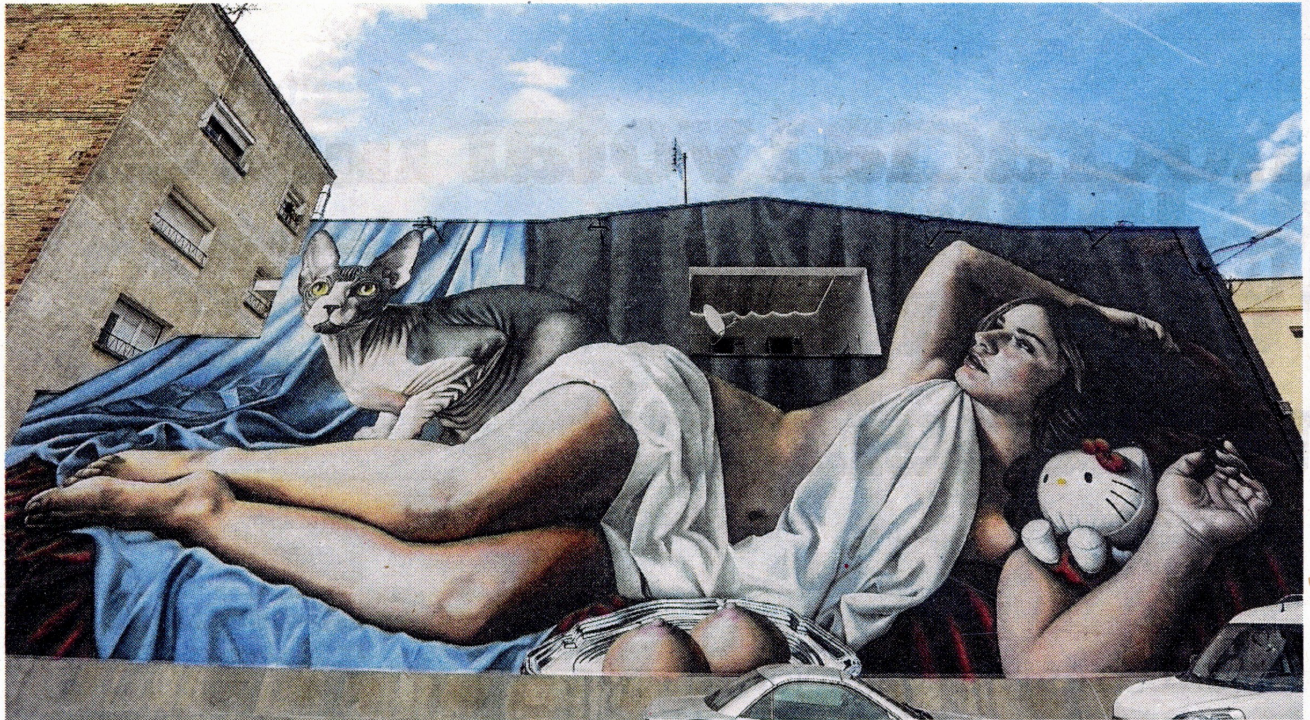

BIBLIOTECA *MARCEL·LÍ DOMINGO*

Recull de premsa local i comarcal

Aquest és el mural creat per l'artista de Riba-roja d'Ebre. FOTO: JOAN REVILLAS

Ribera d'Ebre

L'artista Albert Bonet crea un nou mural a Riba-roja

L'obra d'art urbà, de gran format i situada al centre del municipi, està inspirada en santa Agda i en el quadre de Goya 'La maja nua'

N. S.
RIBA-ROJA D'EBRE

L'artista més internacional de Riba-roja d'Ebre, el pintor Albert Bonet, ha realitzat un mural a la plaça del mercat del municipi riberenc. L'obra, creada amb tècnica de grafit es troba al centre del poble, davant d'un pàrquing de nova construcció, i té una alçada d'aproximadament uns vuit metres.

El títol d'aquest mural, que està fet enterament amb esprai, és *Santa Agda*. Està inspirat en la patrona de la localitat i en el quadre de Goya, *La maja nua*. En l'obra, on reinterpreta la pintura

jove se li va tallar aquesta part del cos i sempre surt representada amb aquests pits tallats sobre una safata.

«Volia fer alguna cosa relacionada amb Riba-roja d'Ebre i no sabia com portar-ho al meu terreny, tocant una mica el bizarrisme. Vaig decidir tocar el tema de santa Agda, que és la patrona de les

Es tracta de la segona obra a l'aire lliure de gran format que Bonet realitza a la localitat. Anteriorment, l'any 2020 ja havia fet un altre mural contemporani d'art urbà sobre la paret de la nova pista d'estiu de la Societat Abans, però, ja havia fet altres treballs de menor format.