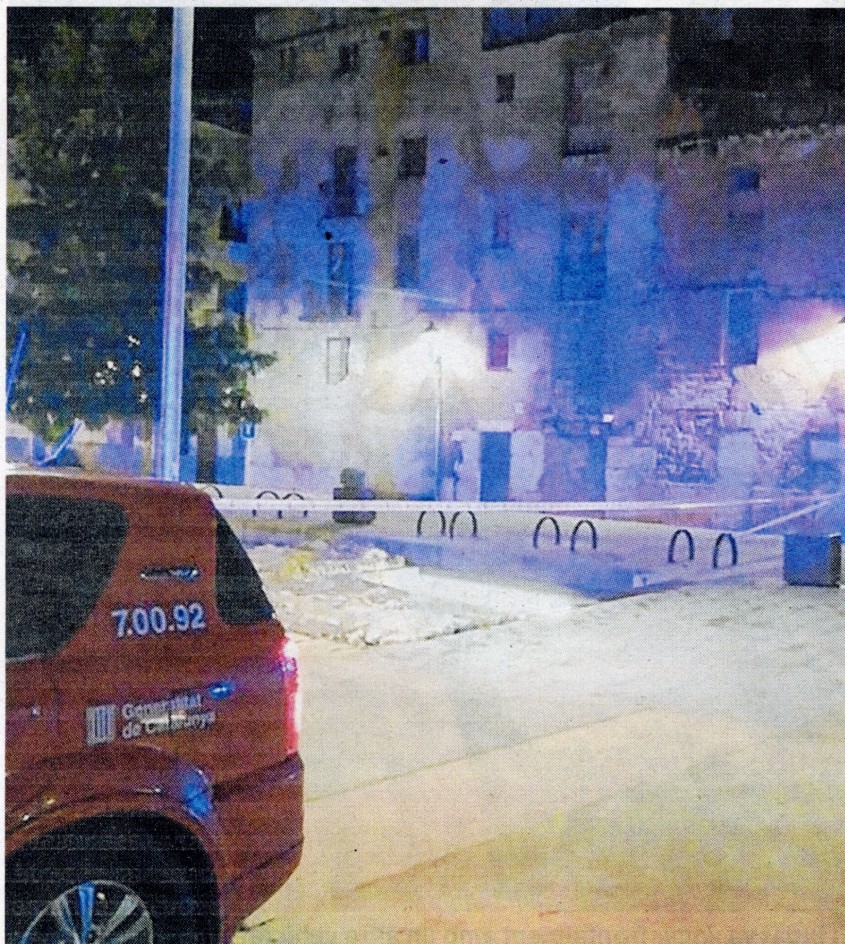

Tortosa

Una casa deshabitada del nucli històric s'ensorra

Tres persones dels blocs de davant van ser desallotjades i nou més confinades. Al migdia van començar les tasques d'enderroc

ÀNGEL JUANPERE
TORTOSA

Una casa abandonada situada al centre històric de Tortosa va patir, la matinada d'ahir, parcialment un ensorrament d'una paret mestra. No hi va haver ferits però hi havia perill que caigués la resta d'immoble.

Els fets van passar a la mitjanit al carrer del Mig, a la plaça Mossèn Sol. Es tracta d'una casa que fa cantonada. Davant del perill que suposava que caigués del tot, es van evacuar les dues cases del davant, on hi viuen tres persones. Aquestes es van poder instal·lar en altres domicilis o a través dels serveis socials de l'Ajuntament.

Per la seva part, nou persones que viuen en cinc cases del mateix carrer van quedar confinades. I és que aquest carrer no té sortida. I les persones que viuen en aquests immobles han de passar per davant del bloc perillós.

Quatre dotacions de bombers van anar al lloc. També l'arquitecte municipal. Com que havia perill d'ensorrament, es van ampliar la zona de seguretat, mentre que els tècnics municipals havien d'estudiar la mobilitat dels veïns del carrer que han quedat bloquejats.

Al migdia ja van començar els treballs d'enderroc de l'immoble, una actuació que duen a

Els bombers van enviar quatre dotacions. FOTO: BOMBERS DE LA GENERALITAT

terme els propietaris de l'edifici. Això després que els serveis tècnics municipals han avaluat l'estat de l'immoble i han conclòs la necessitat d'iniciar-ne l'enderroc.

Anteriorment, l'Ajuntament de Tortosa havia fet diversos requeriments als titulars perquè ac-

tuessin a la finca davant el mal estat que presentava, especialment a la coberta. De fet, els propietaris de l'immoble ja disposaven de la llicència d'obres que havien demanat per dur a terme els treballs d'arranjament, segons van apuntar fonts de l'Ajuntament.