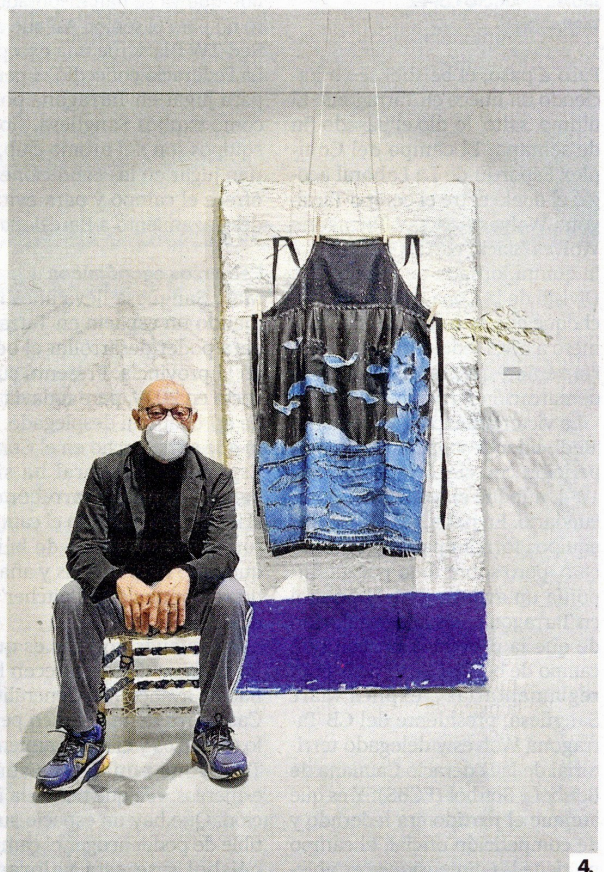

BIBLIOTECA *MARCEL·LÍ DOMINGO*

Recull de premsa local i comarcal

Exposició

'D'ARRELS ENFORA', UN ESCAPARATE DE TALENTO LOCAL

Deltebre. Hasta 26 artistas de todas las generaciones y disciplinas participan en la muestra del espacio DeltArt

1. Un momento de la inauguración del espacio DeltArt y de la exposición 'D'Arrels Enfora'. FOTO: AJUNTAMENT DE DELTEBRE

2. y 3. Hasta 26 artistas de todas las generaciones y las disciplinas participan en la muestra. FOTO: J. REVILLAS

4. El diseñador Joan Salvadó Bonet junto a la obra que ha escogido para la exposición. FOTO: MARU SALVADÓ